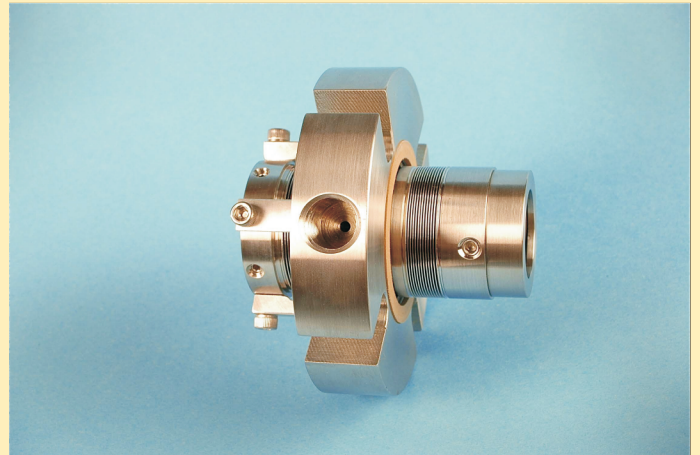

CHEMOPAC®

PRODUKTE DER SPITZENKLASSE

DRUCKENTLASTETE, PATRONEN-
VORMONTIERTE DOPPEL-
DICHTUNGEN FÜR DEN
SPEZIELLEN EINSATZ

SBS-CD

Das montagefreundliche Dichtungssystem, wenn keine
Leckage erwünscht ist oder verhindert werden muss.

Eine große Auswahl an doppelwirkenden, patronenvormontierten Gleitringdichtungen für jeden Einsatz lieferbar.
Bei Interesse kontaktieren Sie bitte Ihren nächsten **CHEMOPAC®**-Stützpunkthändler.
Nachfolgend ein Auszug aus dem Lieferprogramm: