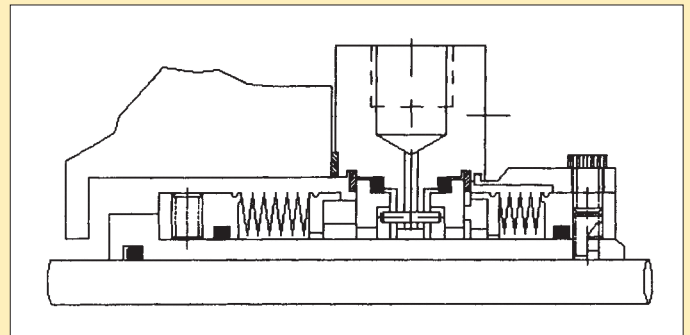

CHEMOPAC®

PRODUKTE DER SPITZENKLASSE

DRUCKENTLASTETE, PATRONEN-
VORMONTIERTE DOPPEL-
DICHTUNGEN FÜR DEN
SPEZIELLEN EINSATZ

SBS-CD

Das montagefreundliche Dichtungssystem, wenn keine
Leckage erwünscht ist oder verhindert werden muss.

Eine große Auswahl an doppelwirkenden, patronenvormontierten Gleitringdichtungen für jeden Einsatz lieferbar.
Bei Interesse kontaktieren Sie bitte Ihren nächsten **CHEMOPAC®**-Stützpunkthändler.
Nachfolgend ein Auszug aus dem Lieferprogramm:

SBS-CD-77

CHEMOPAC® Type SBS-CD wird kundenspezifisch gefertigt!